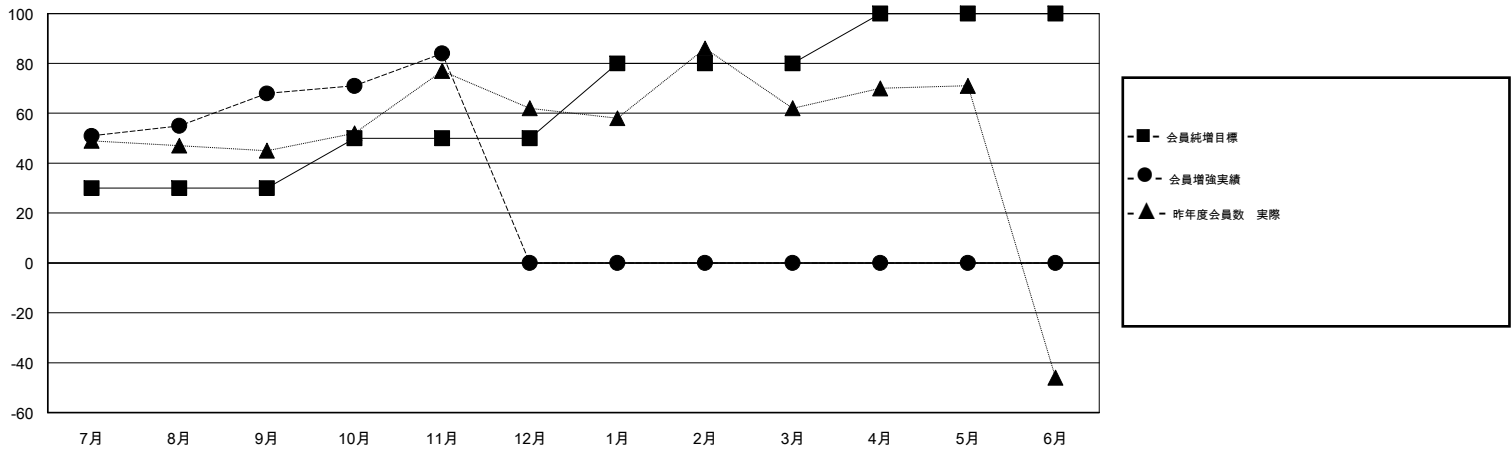

MONTHLY MEMBERSHIP PROGRESS REPORT

District 336 C

Results as of: 11/30/2018

GMT: MASAYOSHI MARUYAMA, YASUHISA NAKAMURA

地域 JAPAN

GMT会則地域

クラブ			
結果 : 2018-2019			
四半期	新クラブ目標	新クラブ	解散クラブ
7月/8月/9月	0	0	0
10月/11月/12月	0	0	0
1月/2月/3月	0	0	0
4月/5月/6月	1	0	0

名			
結果 : 2018-2019			
四半期	会員純増目標	会員増強実績	退会者(転籍を含む) 実際
7月/8月/9月	30	110	38
10月/11月/12月	20	41	21
1月/2月/3月	30	0	0
4月/5月/6月	20	0	0

新クラブ目標及び実績累計

会員目標及び実績累計

解散クラブ: 0	50 CLUBS OF 92 一名以上の新会員を登録	男女別 男性 2,847 (82.95%) 女性 585 (17.05%) 女性%年度目標: 19%
退会者 物故会員 7 クラブ解散 0 その他 52 合計 59	会員累計データを見るには、ここをクリック	世帯主/家族会員合計 773 国際会費半額の家族会員 412